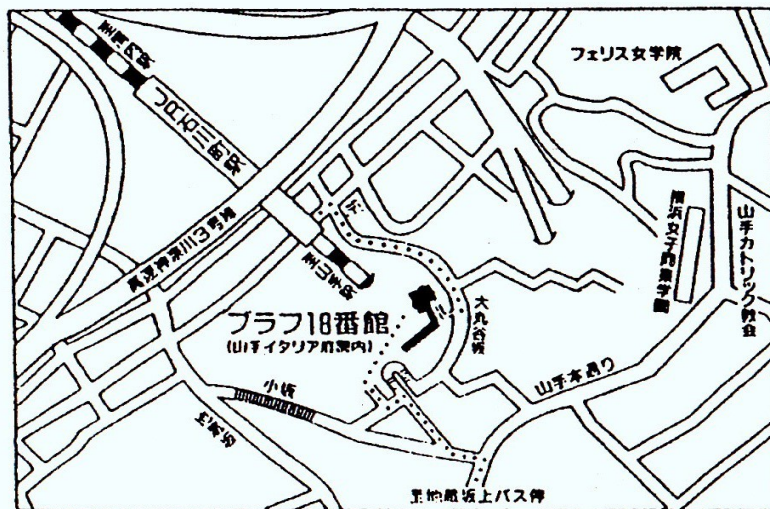

こどものあとリエ展

8月24日（金） 2時～5時30分

8月25日（土） 10時～5時30分

8月26日（日） 10時～5時30分

ブラフ18番館『山手イタリア山庭園内』

045-662-6318

こどものあとリエ 戸田 045 (333) 2120